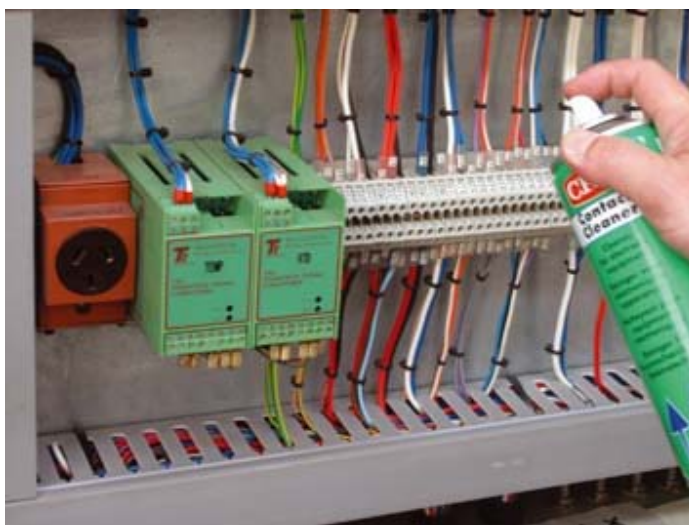

1. Üldine kirjeldus

Inertne tundlike elektri- ja elektroonikasüsteemide peenpuhasti. Aurustub kiirelt ja täielikult, ei jäta jääke.

2. Omadused

- Ei kahjusta osoonikihti.
- Ei jäta jääke.
- Mittekorrodeeruv.
- Mittejuhtiv.
- Ohutu kõikidele metallpindadele, ei jäta plekke.
- Ohutu enamikele plast- ja kummist materjalidele ning kattekihtidele. Tundlikel või pingelekus materjalidel tuleb enne kasutamist testida.
- Mugav 360° (üles-alla) pihusti aerosoolidele.
- Kõrge puhtusastmega propellant CO2 annab aktiivainesisalduseks 95%.

3. Rakendusvaldkond

- Eemaldab kiiresti kergõlid, voolujäägid, sõrmejäljed ja muud saasteained.
- Elektromehaanilised seadmed.

- Kontrollaseadmed.
- Kõik elektrilised kontaktid.
- Elektroonilised komponendid.
- Trükkplaadid.
- Andurid.